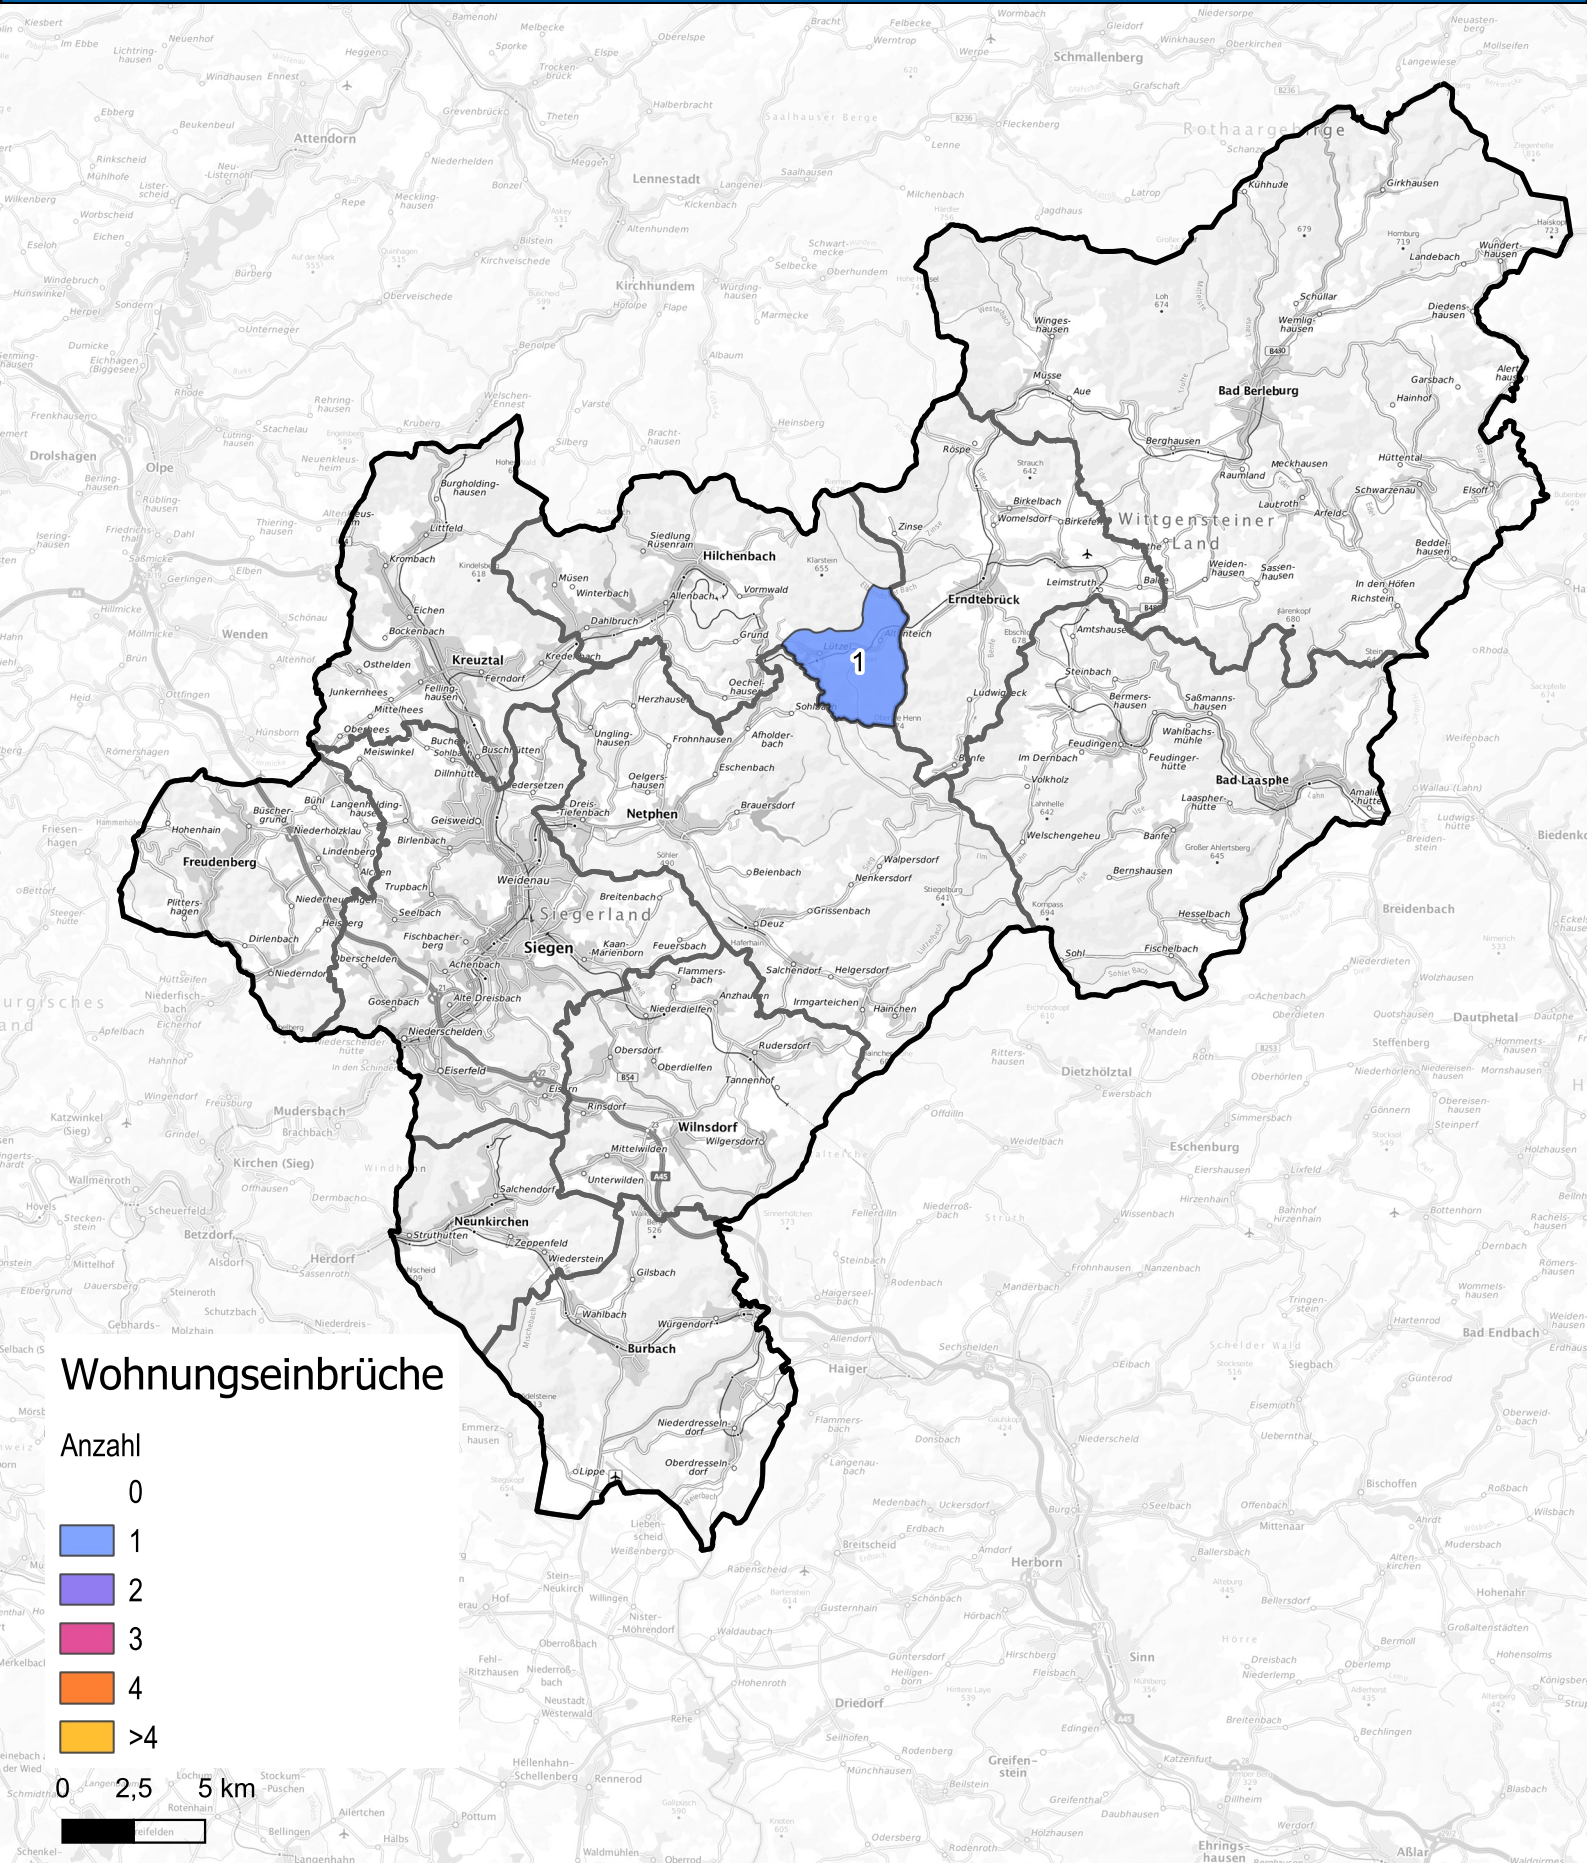

Wohnungseinbruchsradar für den Kreis Siegen-Wittgenstein vom 24.03.2025 bis 30.03.2025

Hintergrundkarte: © Bundesamt für Kartographie und Geodäsie (2024)

Informationen zu Präventionshinweisen und Beratungsstellen der Polizei NRW finden Sie hier ["https://polizei.nrw/artikel/riegel-vor-sicher-ist-sicherer"](https://polizei.nrw/artikel/riegel-vor-sicher-ist-sicherer)